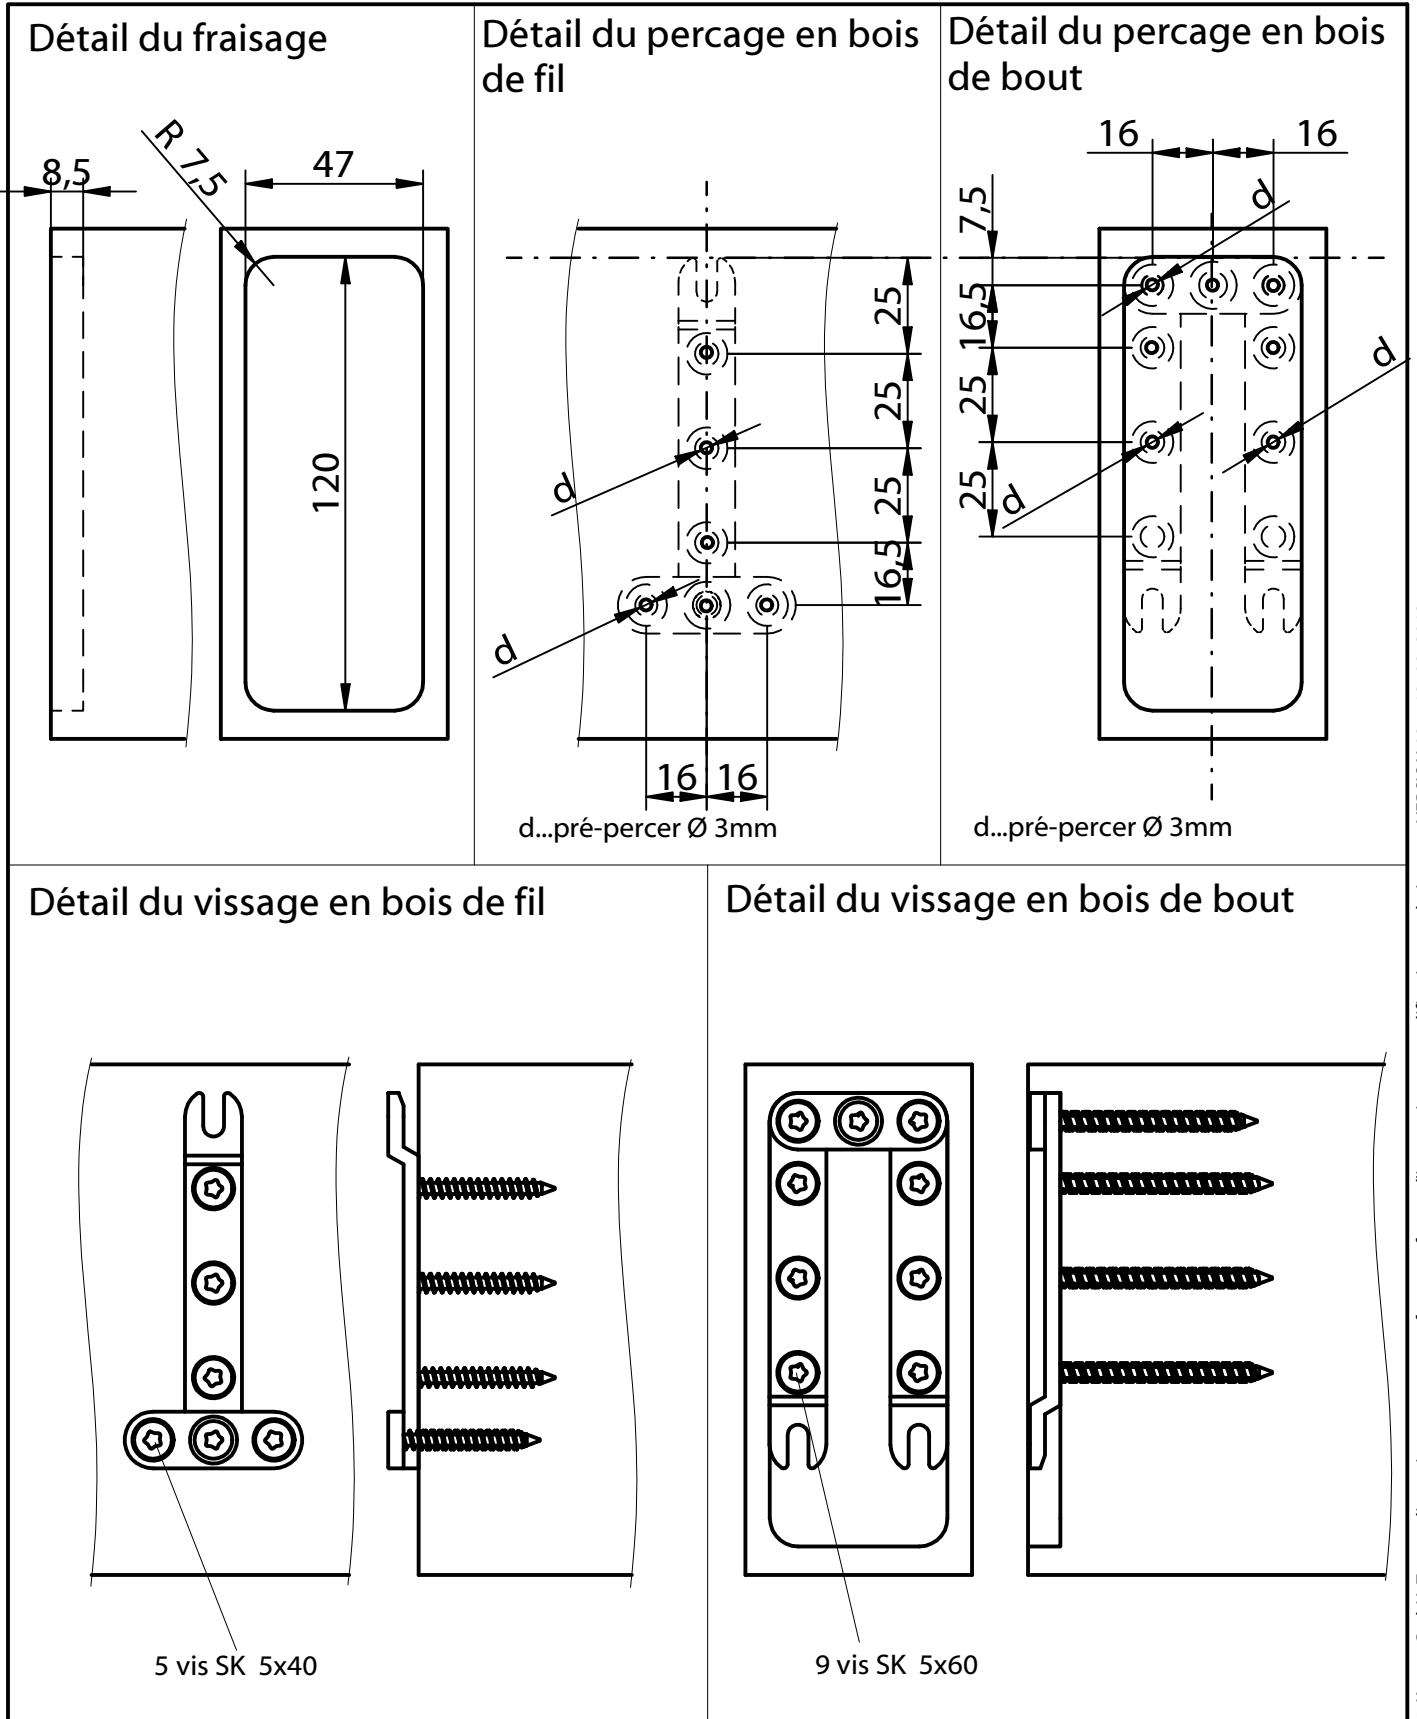

Art. - No. K057

Pat.No. EP 0 765 130

Instruction Manual

ACRO 100/47

Frame connector

This drawing is the exclusive property of Knapp GmbH.

© Knapp GmbH. All measures in mm - Errors excepted. VERSION 02 12.08.2013

Réf. K057

Brevet EP 0 765 130

Notice de montage

ACRO 100/47

Connecteur bois massif

Ce dessin est la propriété de Knapp GmbH.

© Knapp GmbH. Toutes dimensions en mm - sauf erreurs, fautes d'impression ou modifications techniques. VERSION 02 12. 08. 2013

Art. - Nr. K057

Pat.Nr. EP 0 765 130

Montageanleitung

ACRO 100/47

Massivholzverbinder

Diese Zeichnung ist Eigentum der Knapp GmbH.

© Knapp GmbH. Alle Maße in mm - Irrtümer, Druckfehler und Änderungen vorbehalten. VERSION 02 12.08.2013