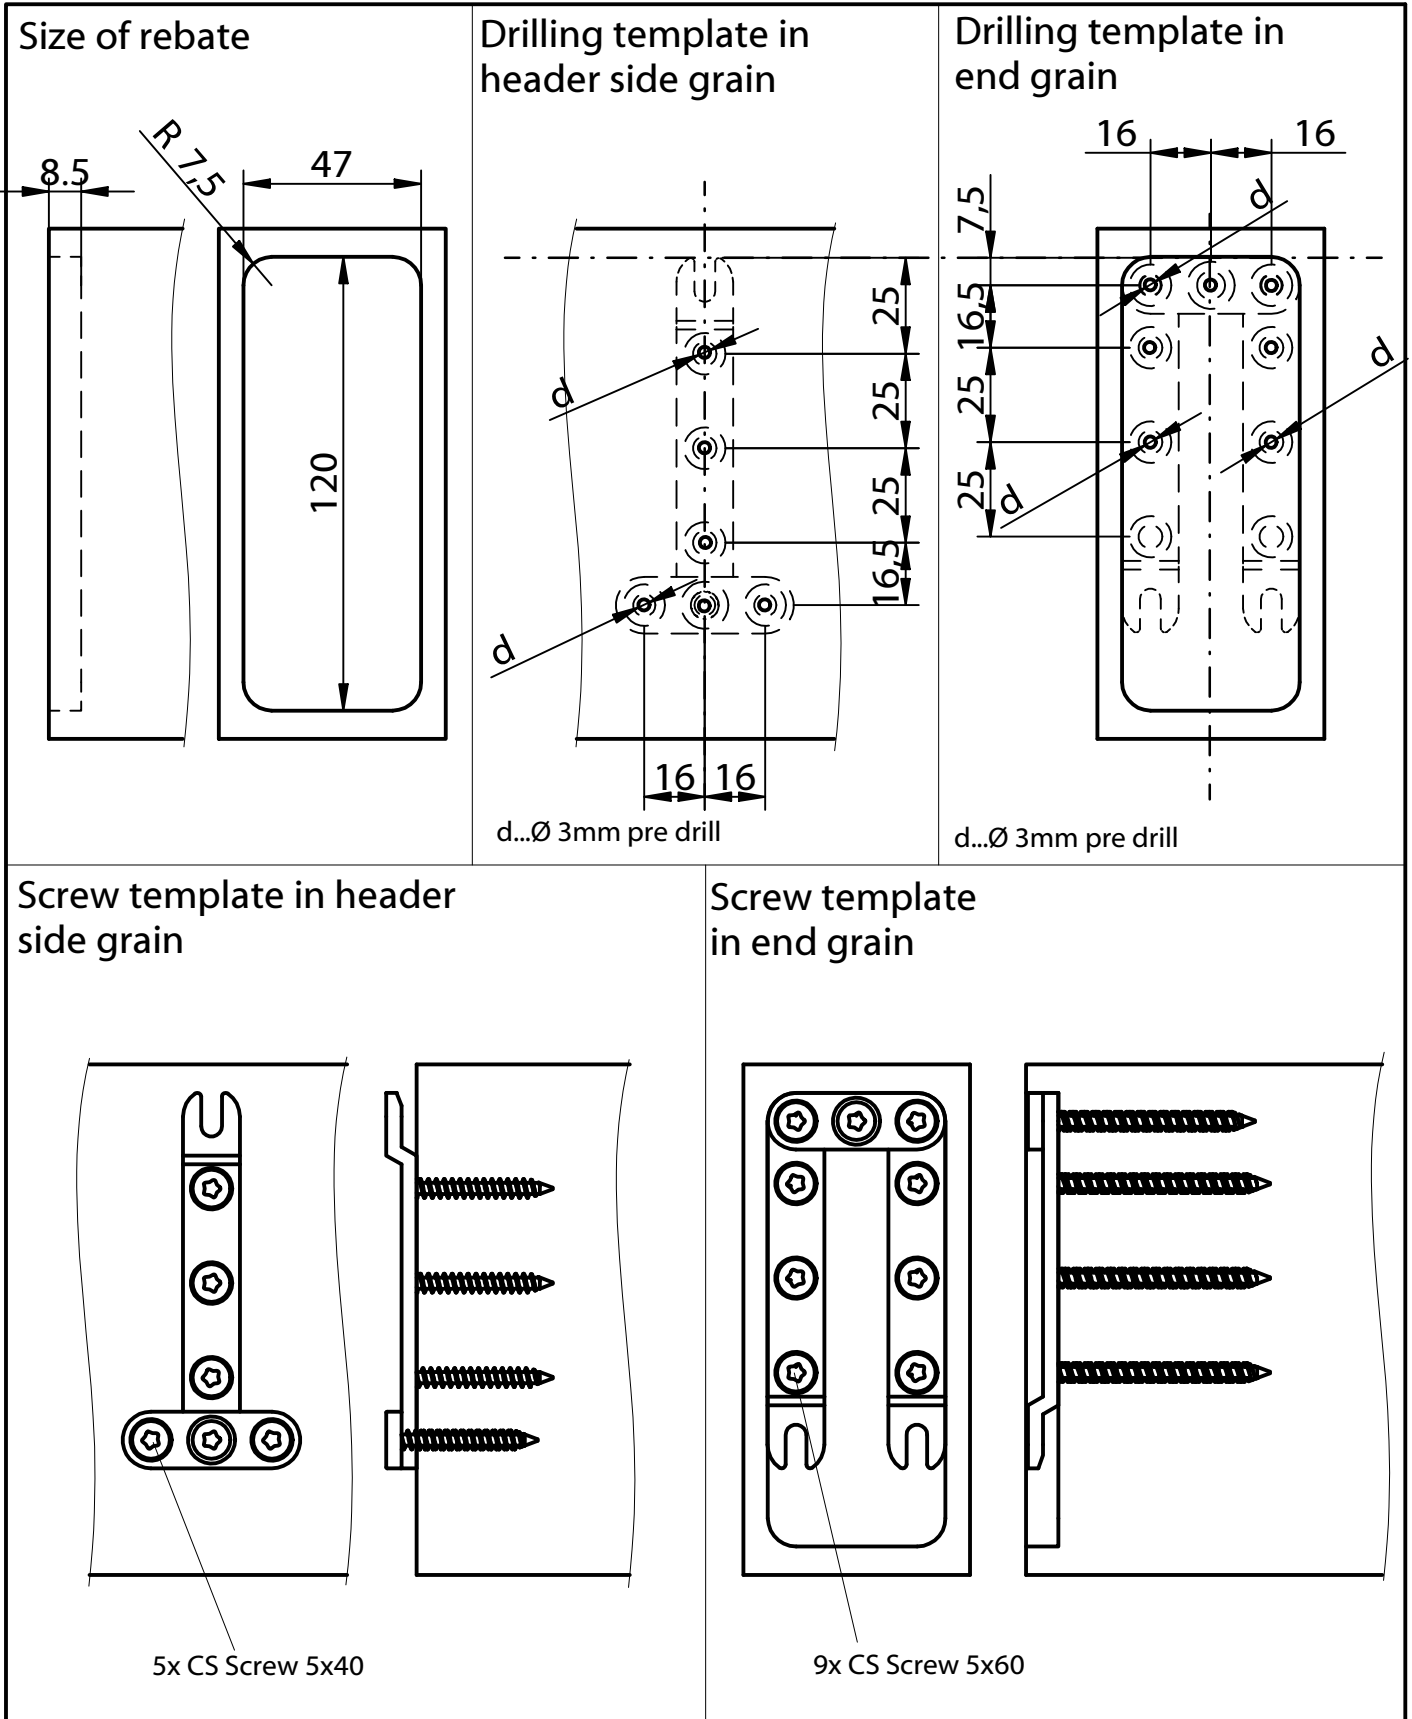

Art. - No. K057

Pat.No. EP 0 765 130

Instruction Manual

ACRO 100/47

Frame connector

This drawing is the exclusive property of Knapp GmbH.

© Knapp GmbH. All measures in mm - Errors excepted. VERSION 02 12.08.2013

Réf. K057

Brevet EP 0 765 130

Notice de montage

ACRO 100/47

Connecteur bois massif

Ce dessin est la propriété de Knapp GmbH.

© Knapp GmbH. Toutes dimensions en mm - sauf erreurs, fautes d'impression ou modifications techniques. VERSION 02 12. 08. 2013

Art. - Nr. K057

Pat.Nr. EP 0 765 130

Montageanleitung

ACRO 100/47

Massivholzverbinder

Diese Zeichnung ist Eigentum der Knapp GmbH.

© Knapp GmbH. Alle Maße in mm - Irrtümer, Druckfehler und Änderungen vorbehalten. VERSION 02 12.08.2013