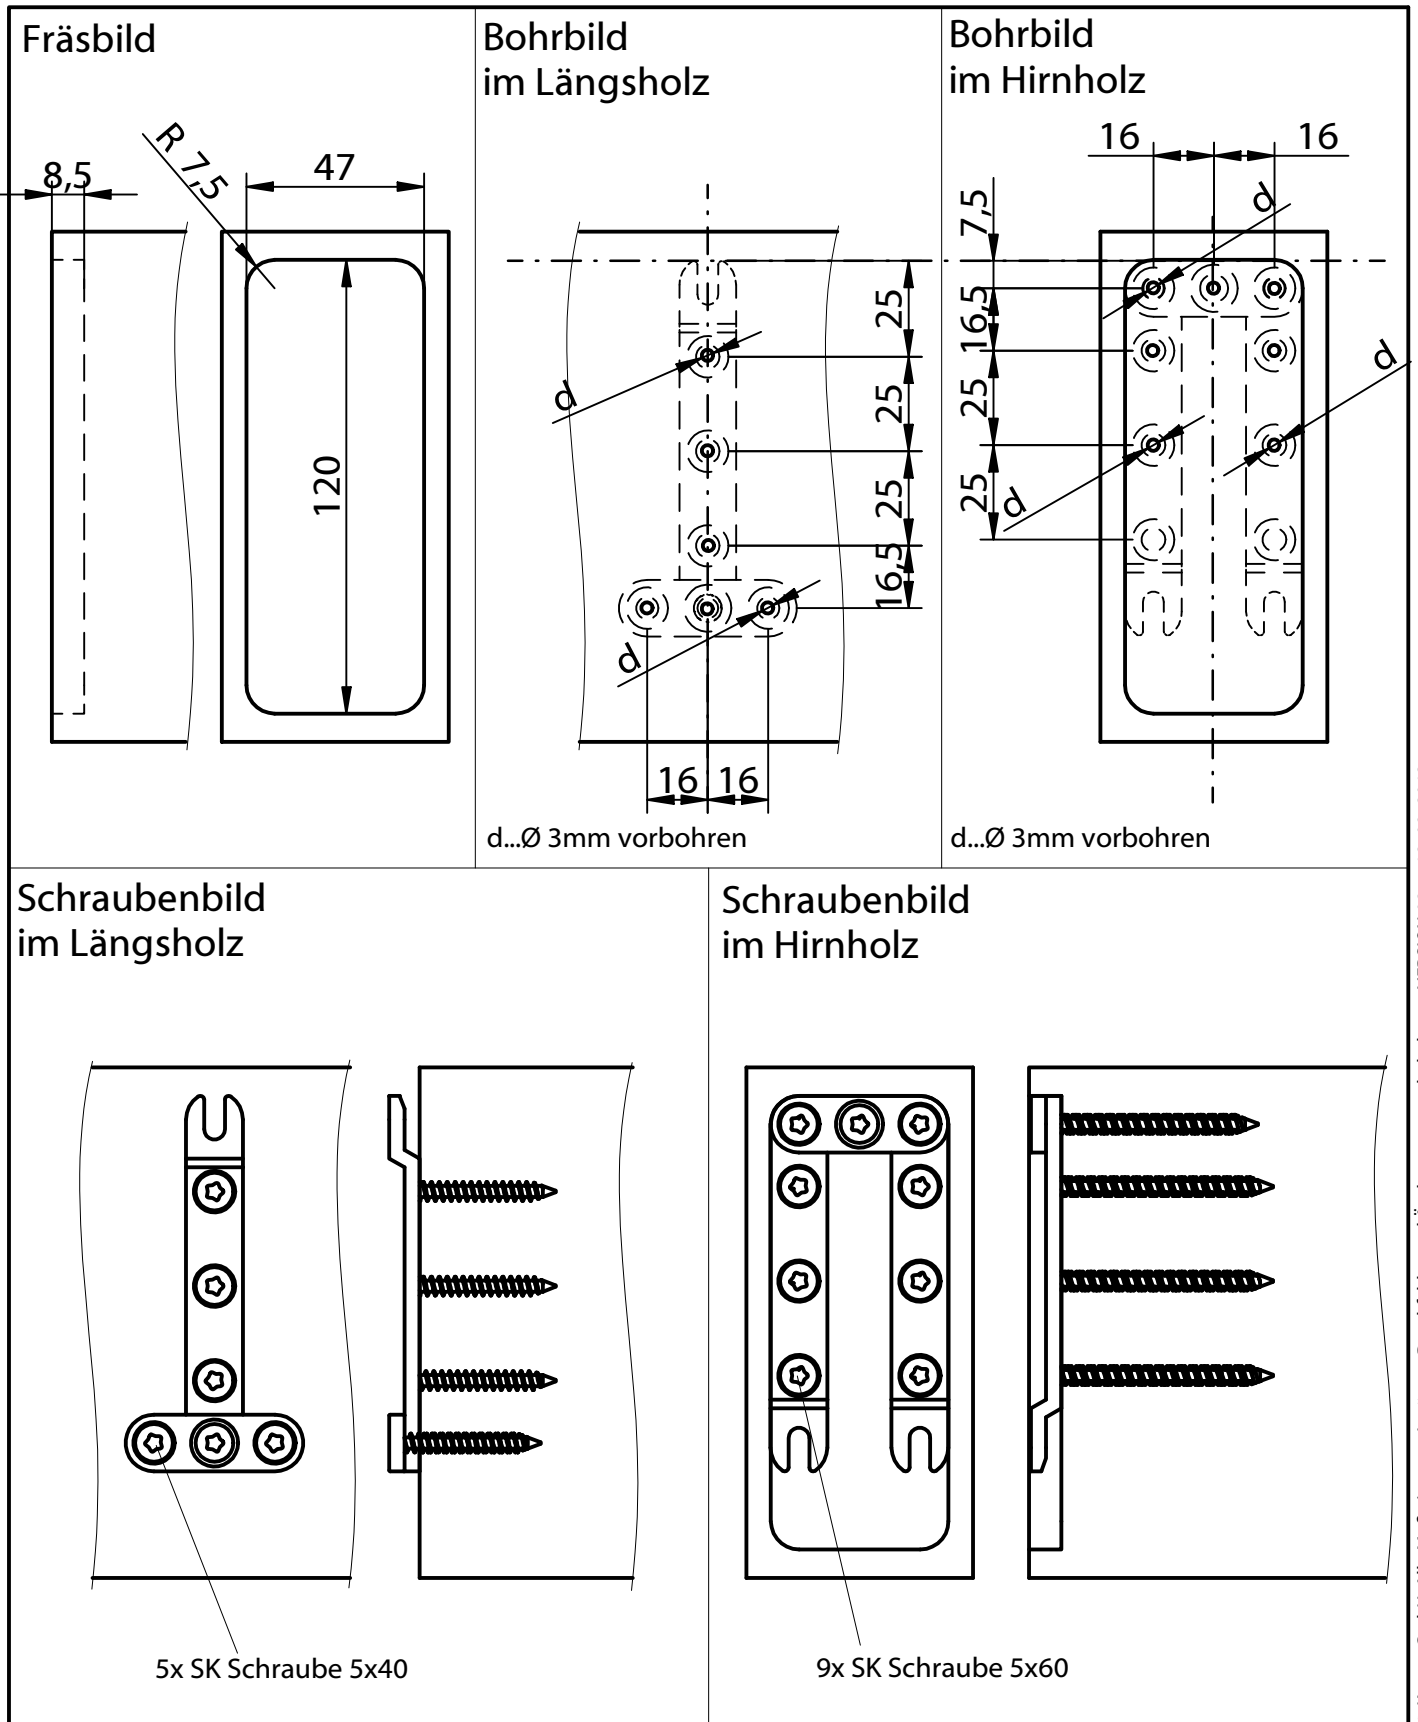

Art. - No. K057

Pat.No. EP 0 765 130

Instruction Manual

ACRO 100/47

Frame connector

This drawing is the exclusive property of Knapp GmbH.

© Knapp GmbH. All measures in mm - Errors excepted. VERSION 02 12.08.2013

Réf. K057

Brevet EP 0 765 130

Notice de montage

ACRO 100/47

Connecteur bois massif

Ce dessin est la propriété de Knapp GmbH.

© Knapp GmbH. Toutes dimensions en mm - sauf erreurs, fautes d'impression ou modifications techniques. VERSION 02 12. 08. 2013

Art. - Nr. K057

Pat.Nr. EP 0 765 130

Montageanleitung

ACRO 100/47

Massivholzverbinder

Diese Zeichnung ist Eigentum der Knapp GmbH.

© Knapp GmbH. Alle Maße in mm - Irrtümer, Druckfehler und Änderungen vorbehalten. VERSION 02 12.08.2013