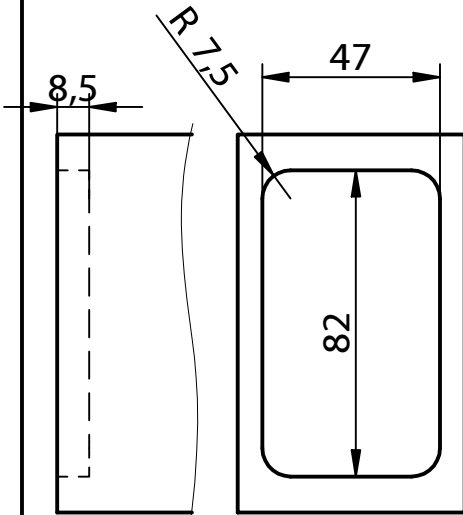

Réf. K033

Brevet EP 0 765 130

Notice de montage

ACRO 62/47

Connecteur bois massif

Détail du fraisage

Détail du perçage en bois de fil

d...pré-percer Ø 3mm

Détail du perçage en bois de bout

d...pré-percer Ø 3mm

Détail du vissage en bois de fil

5 vis SK 5x40

Détail du vissage en bois de bout

7 vis SK 5x60

Art. - Nr. K033

Pat.Nr. EP 0 765 130