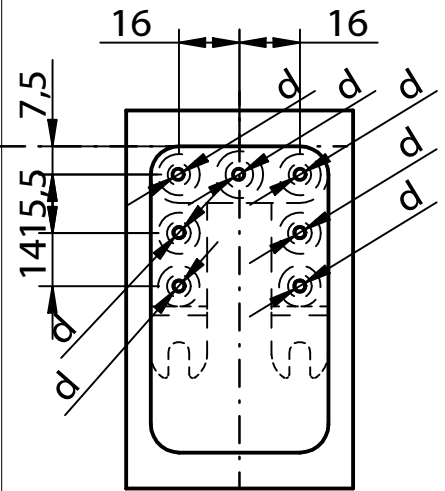

Réf. K033

Brevet EP 0 765 130

Notice de montage

ACRO 62/47

Connecteur bois massif

Détail du fraisage

Détail du perçage en bois de fil

d...pré-percer Ø 3mm

Détail du perçage en bois de bout

d...pré-percer Ø 3mm

Détail du vissage en bois de fil

5 vis SK 5x40

Détail du vissage en bois de bout

7 vis SK 5x60

Art. - Nr. K033

Pat.Nr. EP 0 765 130