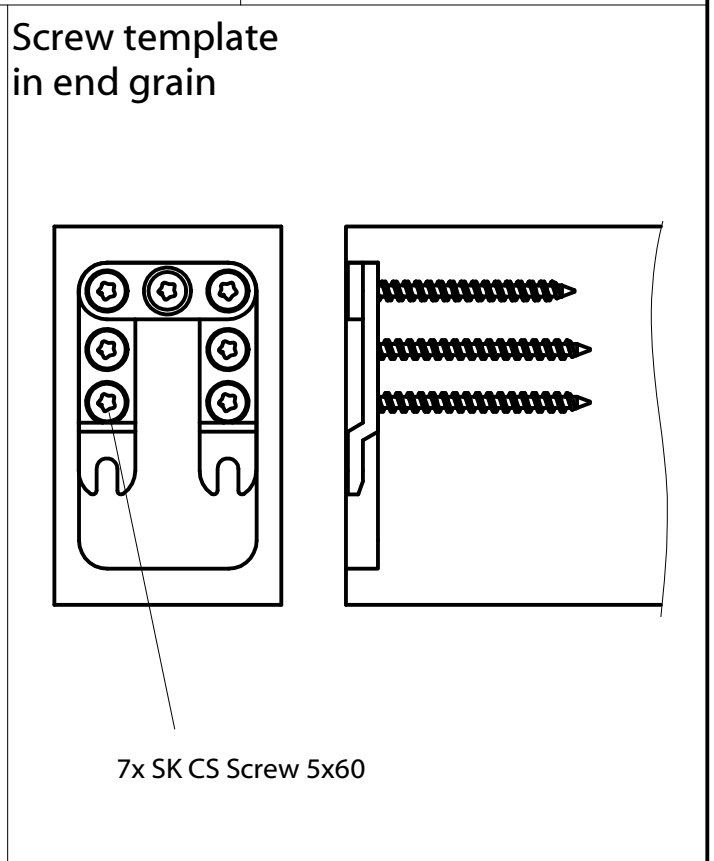

Instruction Manual

ACRO 62/47

Art. - No. K033

Pat.No. EP 0 765 130

Frame connector

This drawing is the exclusive property of Knapp GmbH.

© Knapp GmbH. All measurements in mm - Errors excepted. VERSION 02 02.08.2002

Réf. K033

Brevet EP 0 765 130

Notice de montage

ACRO 62/47

Connecteur bois massif

Détail du fraisage

Détail du perçage en bois de fil

d...pré-percer Ø 3mm

Détail du perçage en bois de bout

d...pré-percer Ø 3mm

Détail du vissage en bois de fil

5 vis SK 5x40

Détail du vissage en bois de bout

7 vis SK 5x60

Art. - Nr. K033

Pat.Nr. EP 0 765 130