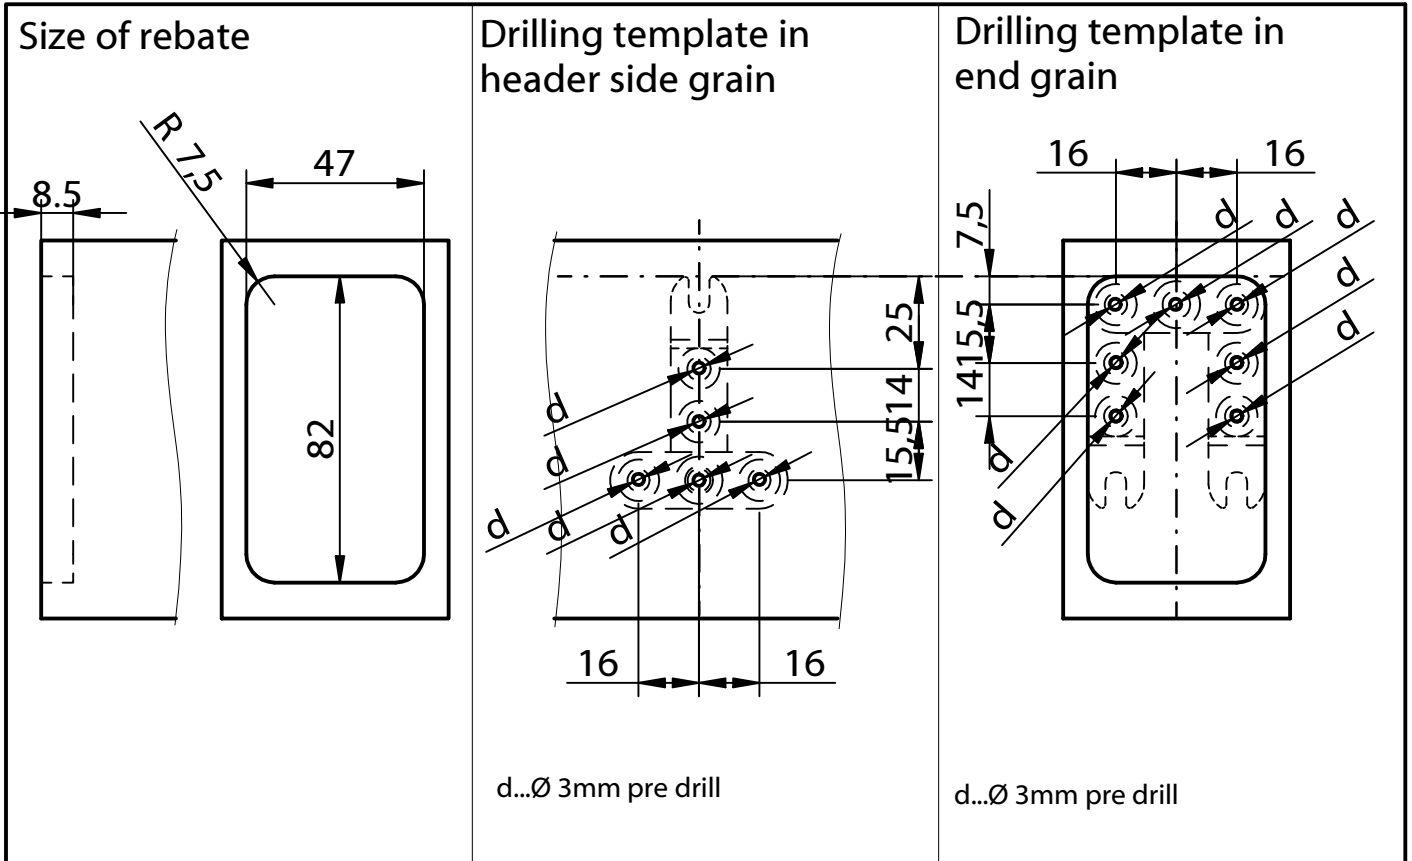

Instruction Manual

ACRO 62/47

Art. - No. K033

Pat.No. EP 0 765 130

Frame connector

This drawing is the exclusive property of Knapp GmbH.

© Knapp GmbH. All measurements in mm - Errors excepted. VERSION 02 02.08.2002

Réf. K033

Brevet EP 0 765 130

Notice de montage

ACRO 62/47

Connecteur bois massif

Détail du fraisage

Détail du perçage en bois de fil

d...pré-percer Ø 3mm