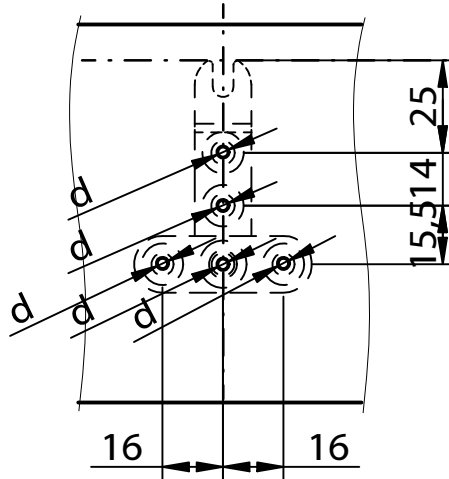

Réf. K033

Brevet EP 0 765 130

Notice de montage

ACRO 62/47

Connecteur bois massif

Détail du fraisage

Détail du perçage en bois de fil

d...pré-percer Ø 3mm

Détail du perçage en bois de bout

d...pré-percer Ø 3mm

Détail du vissage en bois de fil

5 vis SK 5x40

Détail du vissage en bois de bout

7 vis SK 5x60

Art. - Nr. K033

Pat.Nr. EP 0 765 130