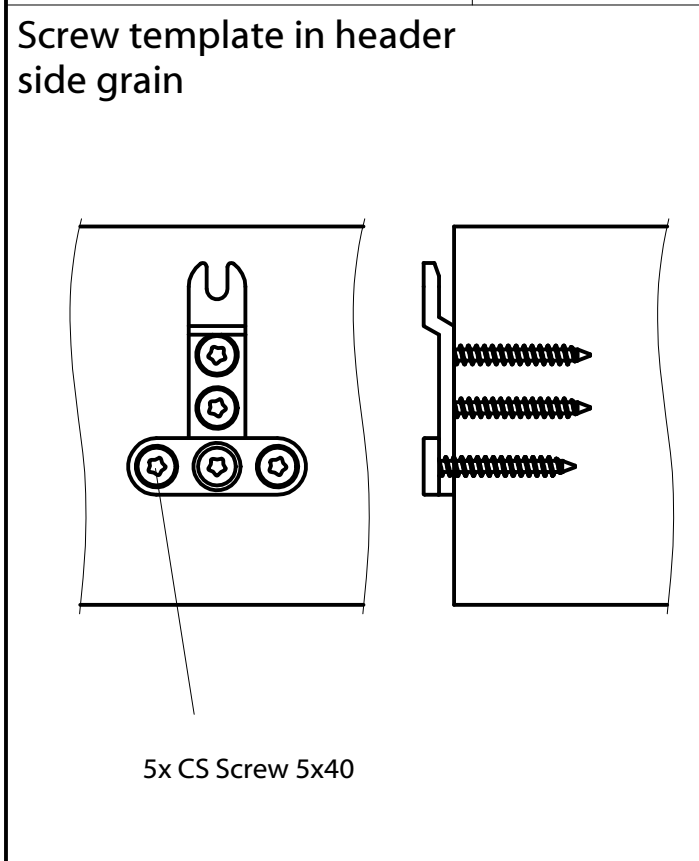

Instruction Manual

ACRO 62/47

Art. - No. K033

Pat.No. EP 0 765 130

Frame connector

This drawing is the exclusive property of Knapp GmbH.

© Knapp GmbH. All measurements in mm - Errors excepted. VERSION 02 02.08.2002

Réf. K033

Brevet EP 0 765 130

Notice de montage

ACRO 62/47

Connecteur bois massif

Détail du fraisage

Détail du perçage en bois de fil

d...pré-percer Ø 3mm

Détail du perçage en bois de bout

d...pré-percer Ø 3mm

Détail du vissage en bois de fil

5 vis SK 5x40

Détail du vissage en bois de bout

7 vis SK 5x60

Art. - Nr. K033

Pat.Nr. EP 0 765 130