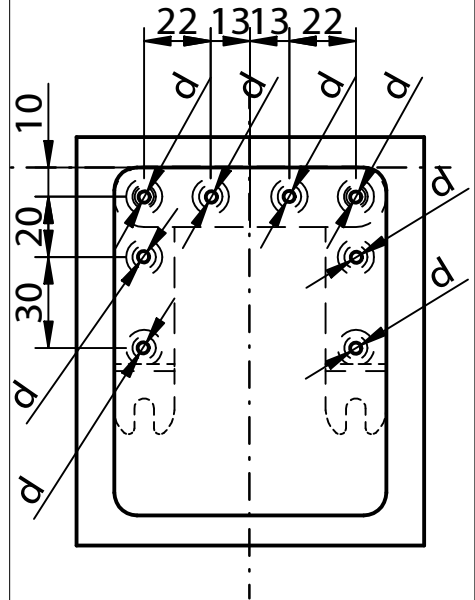

Réf. K032

Brevet EP 0 765 130

Notice de montage

ACRO 90/90

Connecteur bois massif

Détail du fraisage

Détail du perçage en bois de fil

d...pré-percer Ø 3mm

Détail du perçage en bois de bout

d...pré-percer Ø 3mm

Détail du vissage en bois de fil

8 vis SK 6x40

Détail du vissage en bois de bout

8 vis SK 6x60

Ce dessin est la propriété de Knapp GmbH.

© Knapp GmbH. Toutes dimensions en mm - sauf erreurs, fautes d'impression ou modifications techniques. VERSION 02 12. 08. 2013