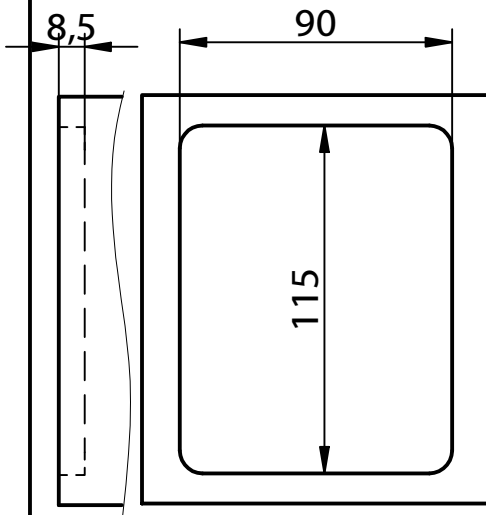

Réf. K032

Brevet EP 0 765 130

Notice de montage

ACRO 90/90

Connecteur bois massif

Détail du fraisage

Détail du perçage en bois de fil

d...pré-percer Ø 3mm

Détail du perçage en bois de bout

d...pré-percer Ø 3mm

Détail du vissage en bois de fil

8 vis SK 6x40

Détail du vissage en bois de bout

8 vis SK 6x60

Ce dessin est la propriété de Knapp GmbH.

© Knapp GmbH. Toutes dimensions en mm - sauf erreurs, fautes d'impression ou modifications techniques. VERSION 02 12. 08. 2013