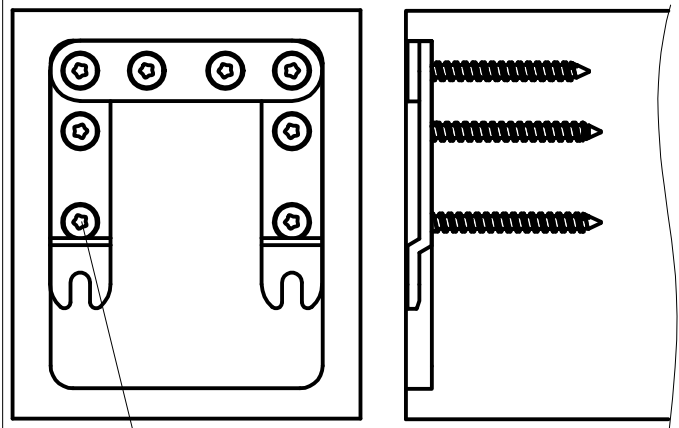

Détail du perçage en bois de bout

d...pré-percer Ø 3mm

Détail du vissage en bois de fil

8 vis SK 6x40

Détail du vissage en bois de bout

8 vis SK 6x60

Ce dessin est la propriété de Knapp GmbH.

© Knapp GmbH. Toutes dimensions en mm - sauf erreurs, fautes d'impression ou modifications techniques. VERSION 02 12. 08. 2013