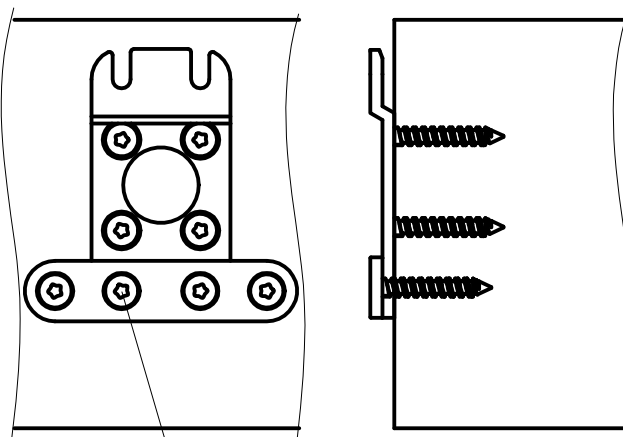

Réf. K032

Brevet EP 0 765 130

Notice de montage

ACRO 90/90

Connecteur bois massif

Détail du fraisage

Détail du perçage en bois de fil

d...pré-percer Ø 3mm

Détail du perçage en bois de bout

d...pré-percer Ø 3mm

Détail du vissage en bois de fil

8 vis SK 6x40

Détail du vissage en bois de bout

8 vis SK 6x60

Ce dessin est la propriété de Knapp GmbH.

© Knapp GmbH. Toutes dimensions en mm - sauf erreurs, fautes d'impression ou modifications techniques. VERSION 02 12. 08. 2013