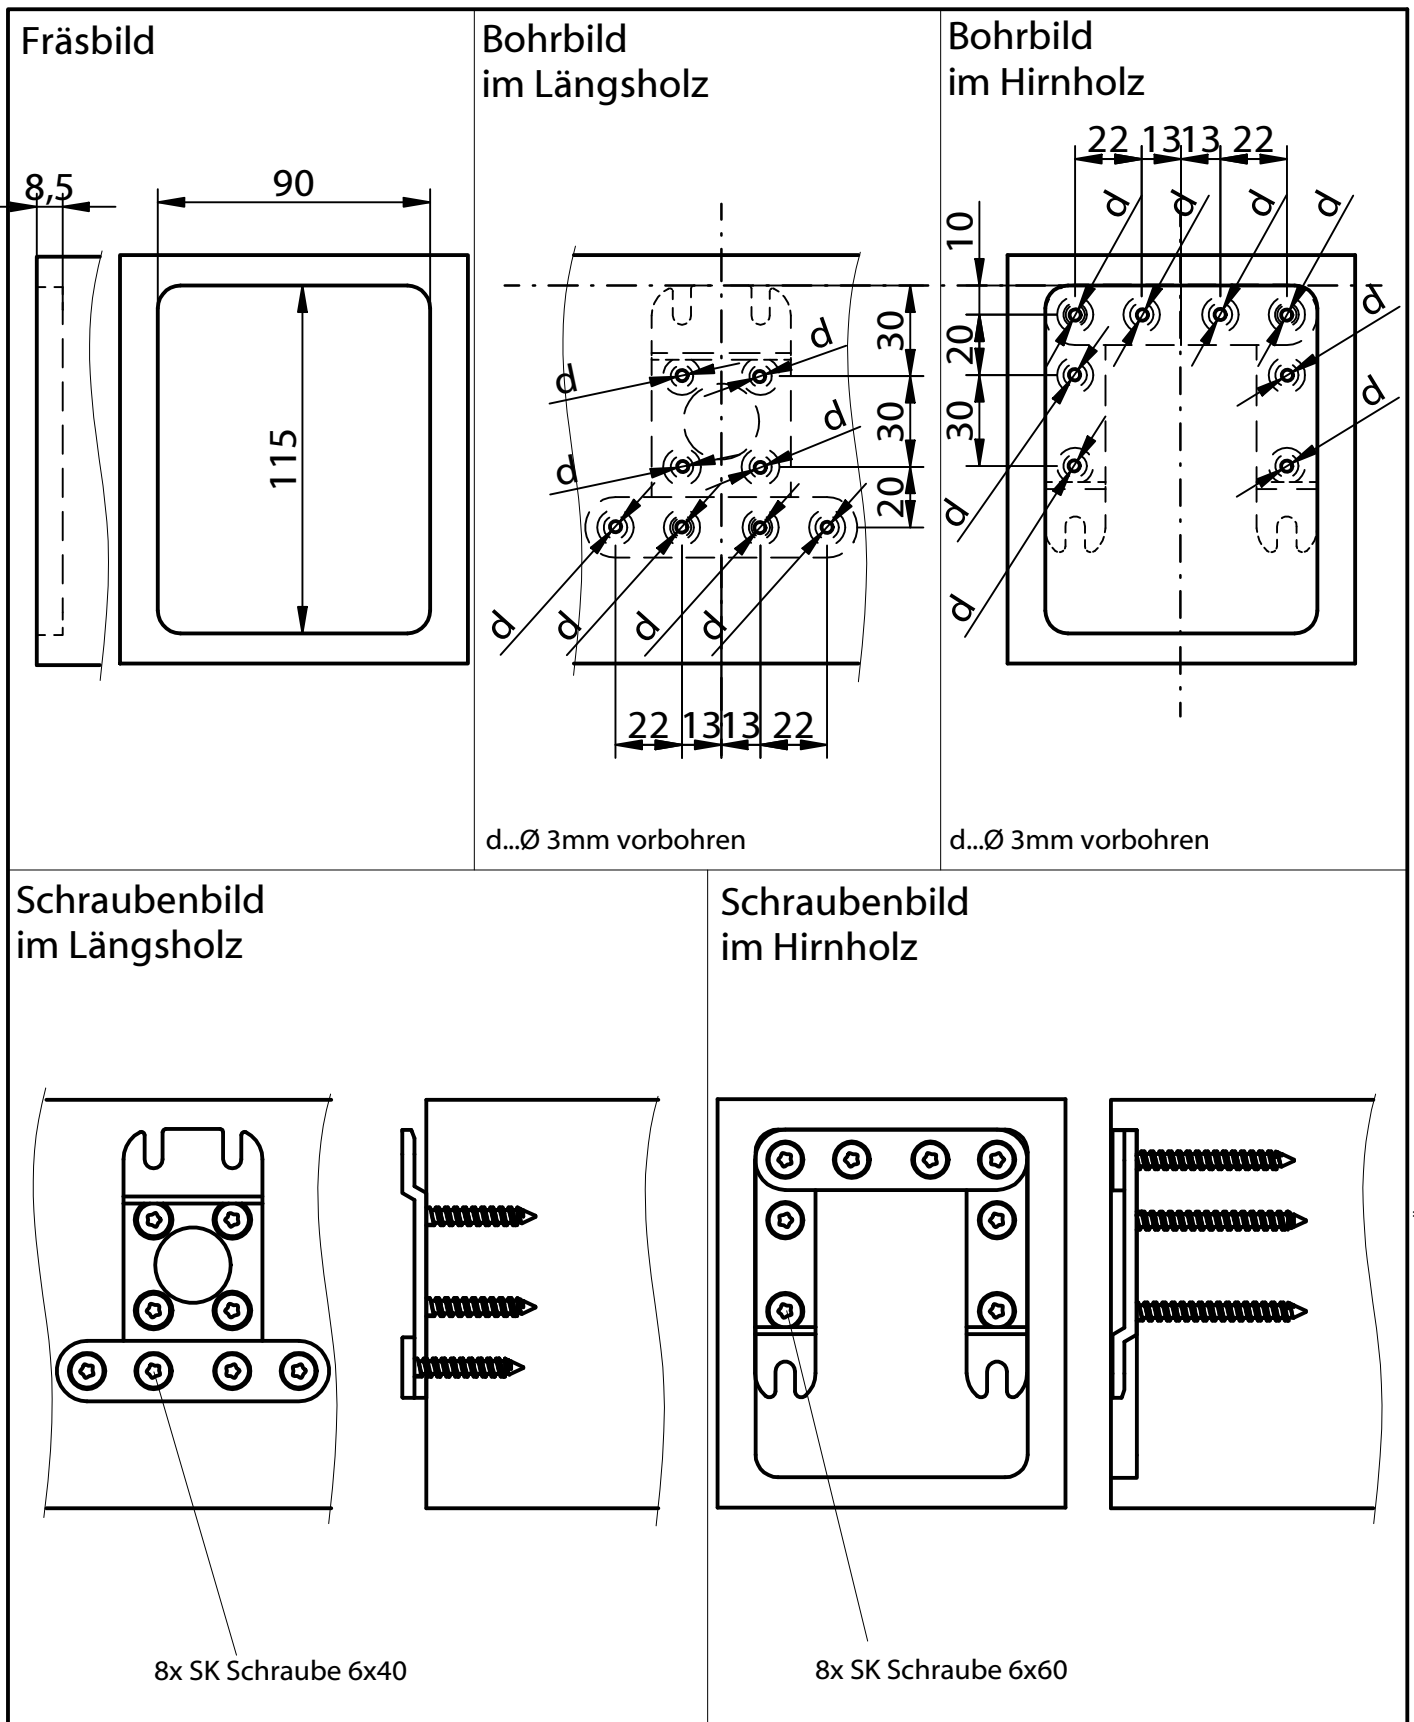

Diese Zeichnung ist Eigentum der Knapp GmbH.

© Knapp GmbH. Alle Maße in mm - Irrtümer, Druckfehler und Änderungen vorbehalten. VERSION 02 12.08.2013