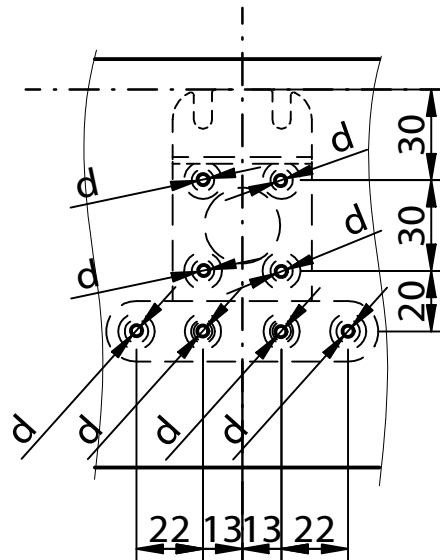

Art. - No. K032

Pat.No. EP 0 765 130

Instruction Manual

ACRO 90/90

Frame connector

This drawing is the exclusive property of Knapp GmbH.

© Knapp GmbH. All measures in mm - Errors excepted. VERSION 02 12.08.2013

Réf. K032

Brevet EP 0 765 130

Notice de montage

ACRO 90/90

Connecteur bois massif

Détail du fraisage

Détail du perçage en bois de fil

d...pré-percer Ø 3mm

Détail du perçage en bois de bout

d...pré-percer Ø 3mm

Détail du vissage en bois de fil

8 vis SK 6x40

Détail du vissage en bois de bout

8 vis SK 6x60

Ce dessin est la propriété de Knapp GmbH.

© Knapp GmbH. Toutes dimensions en mm - sauf erreurs, fautes d'impression ou modifications techniques. VERSION 02 12. 08. 2013