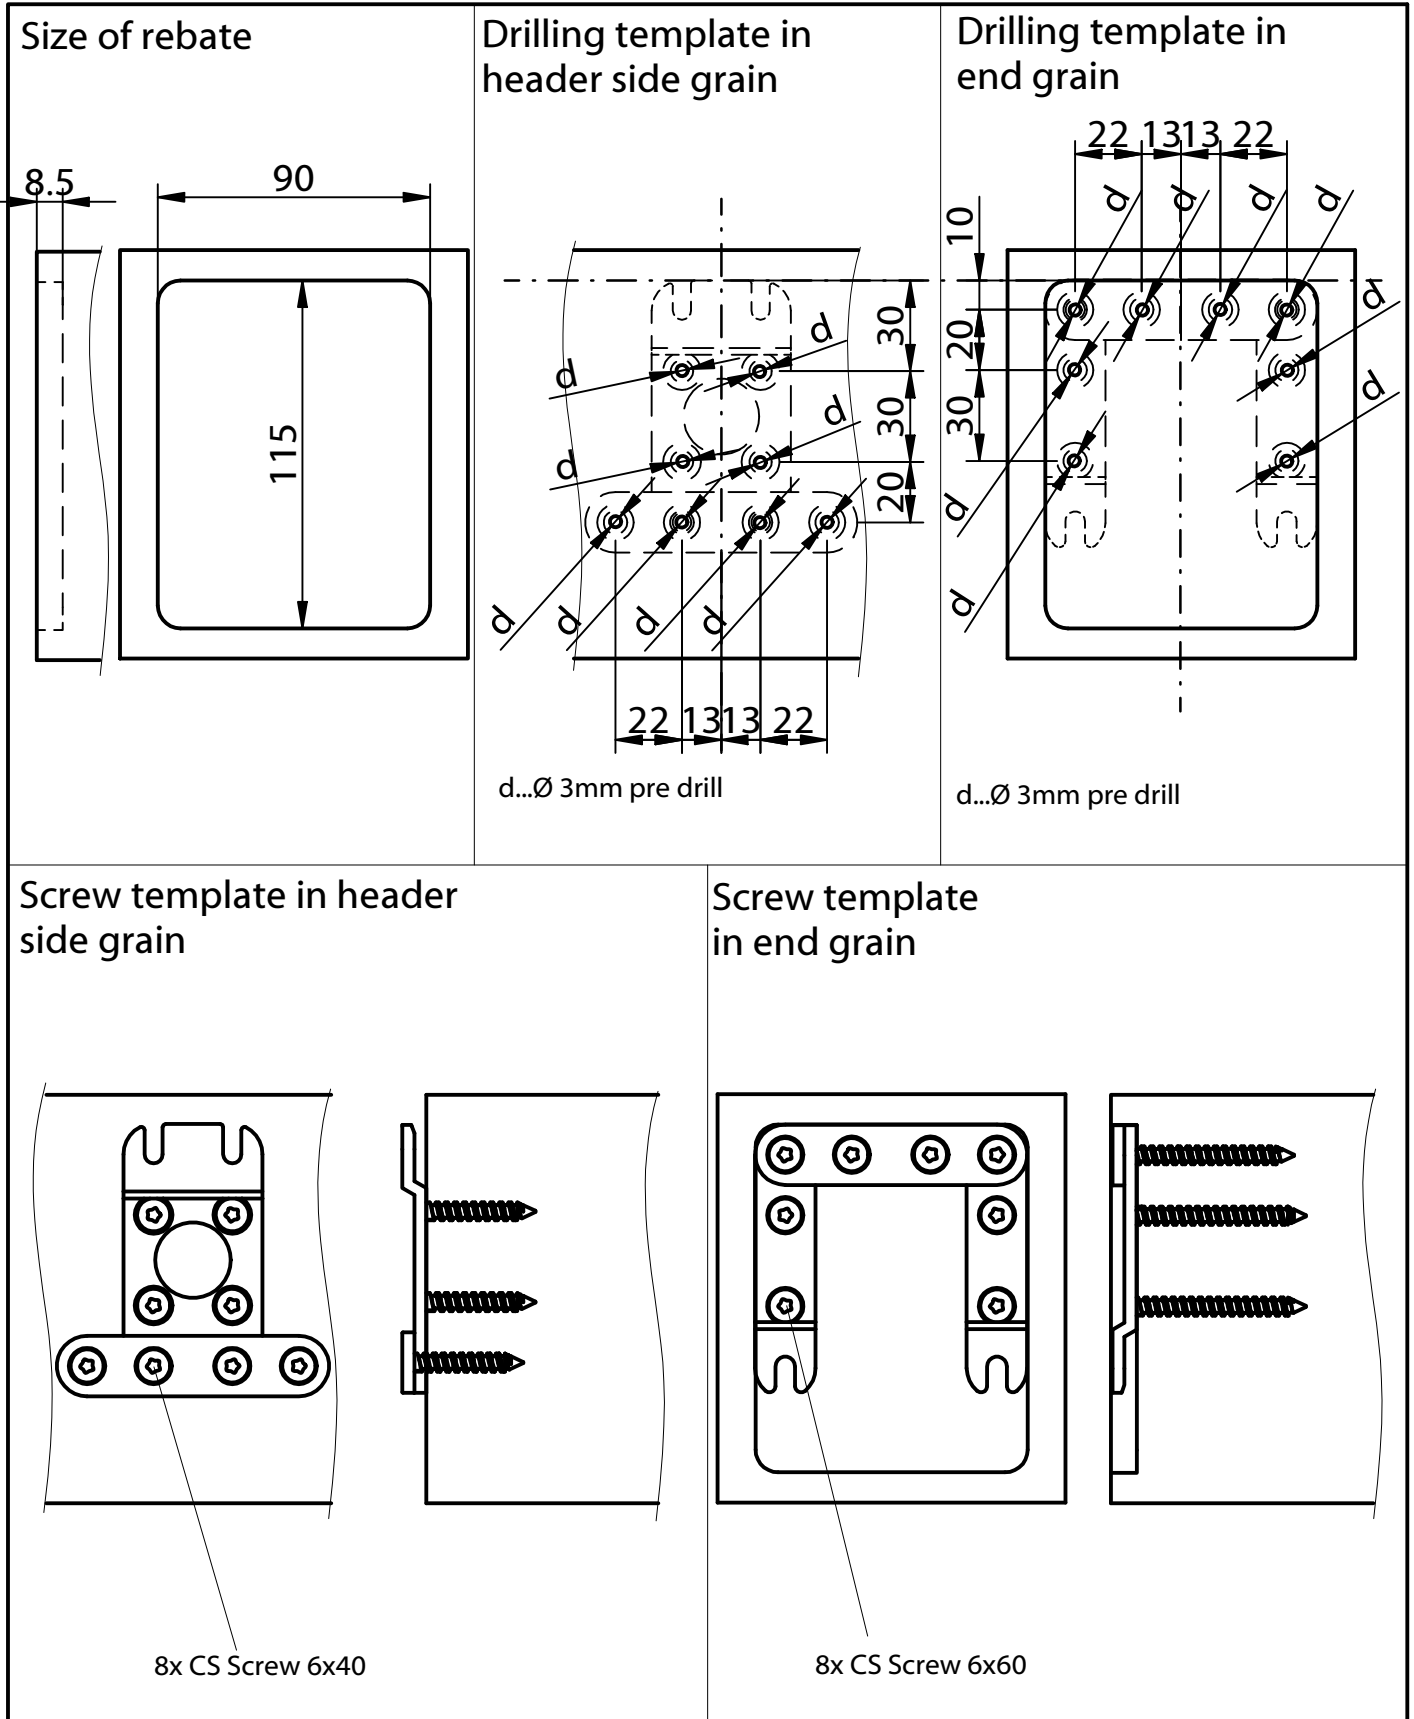

Art. - No. K032

Pat.No. EP 0 765 130

Instruction Manual

ACRO 90/90

Frame connector

This drawing is the exclusive property of Knapp GmbH.

© Knapp GmbH. All measures in mm - Errors excepted. VERSION 02 12.08.2013

Réf. K032

Brevet EP 0 765 130

Notice de montage

ACRO 90/90

Connecteur bois massif

Détail du fraisage

Détail du perçage en bois de fil

d...pré-percer Ø 3mm

Détail du perçage en bois de bout

d...pré-percer Ø 3mm

Détail du vissage en bois de fil

8 vis SK 6x40

Détail du vissage en bois de bout

8 vis SK 6x60

Ce dessin est la propriété de Knapp GmbH.

© Knapp GmbH. Toutes dimensions en mm - sauf erreurs, fautes d'impression ou modifications techniques. VERSION 02 12. 08. 2013